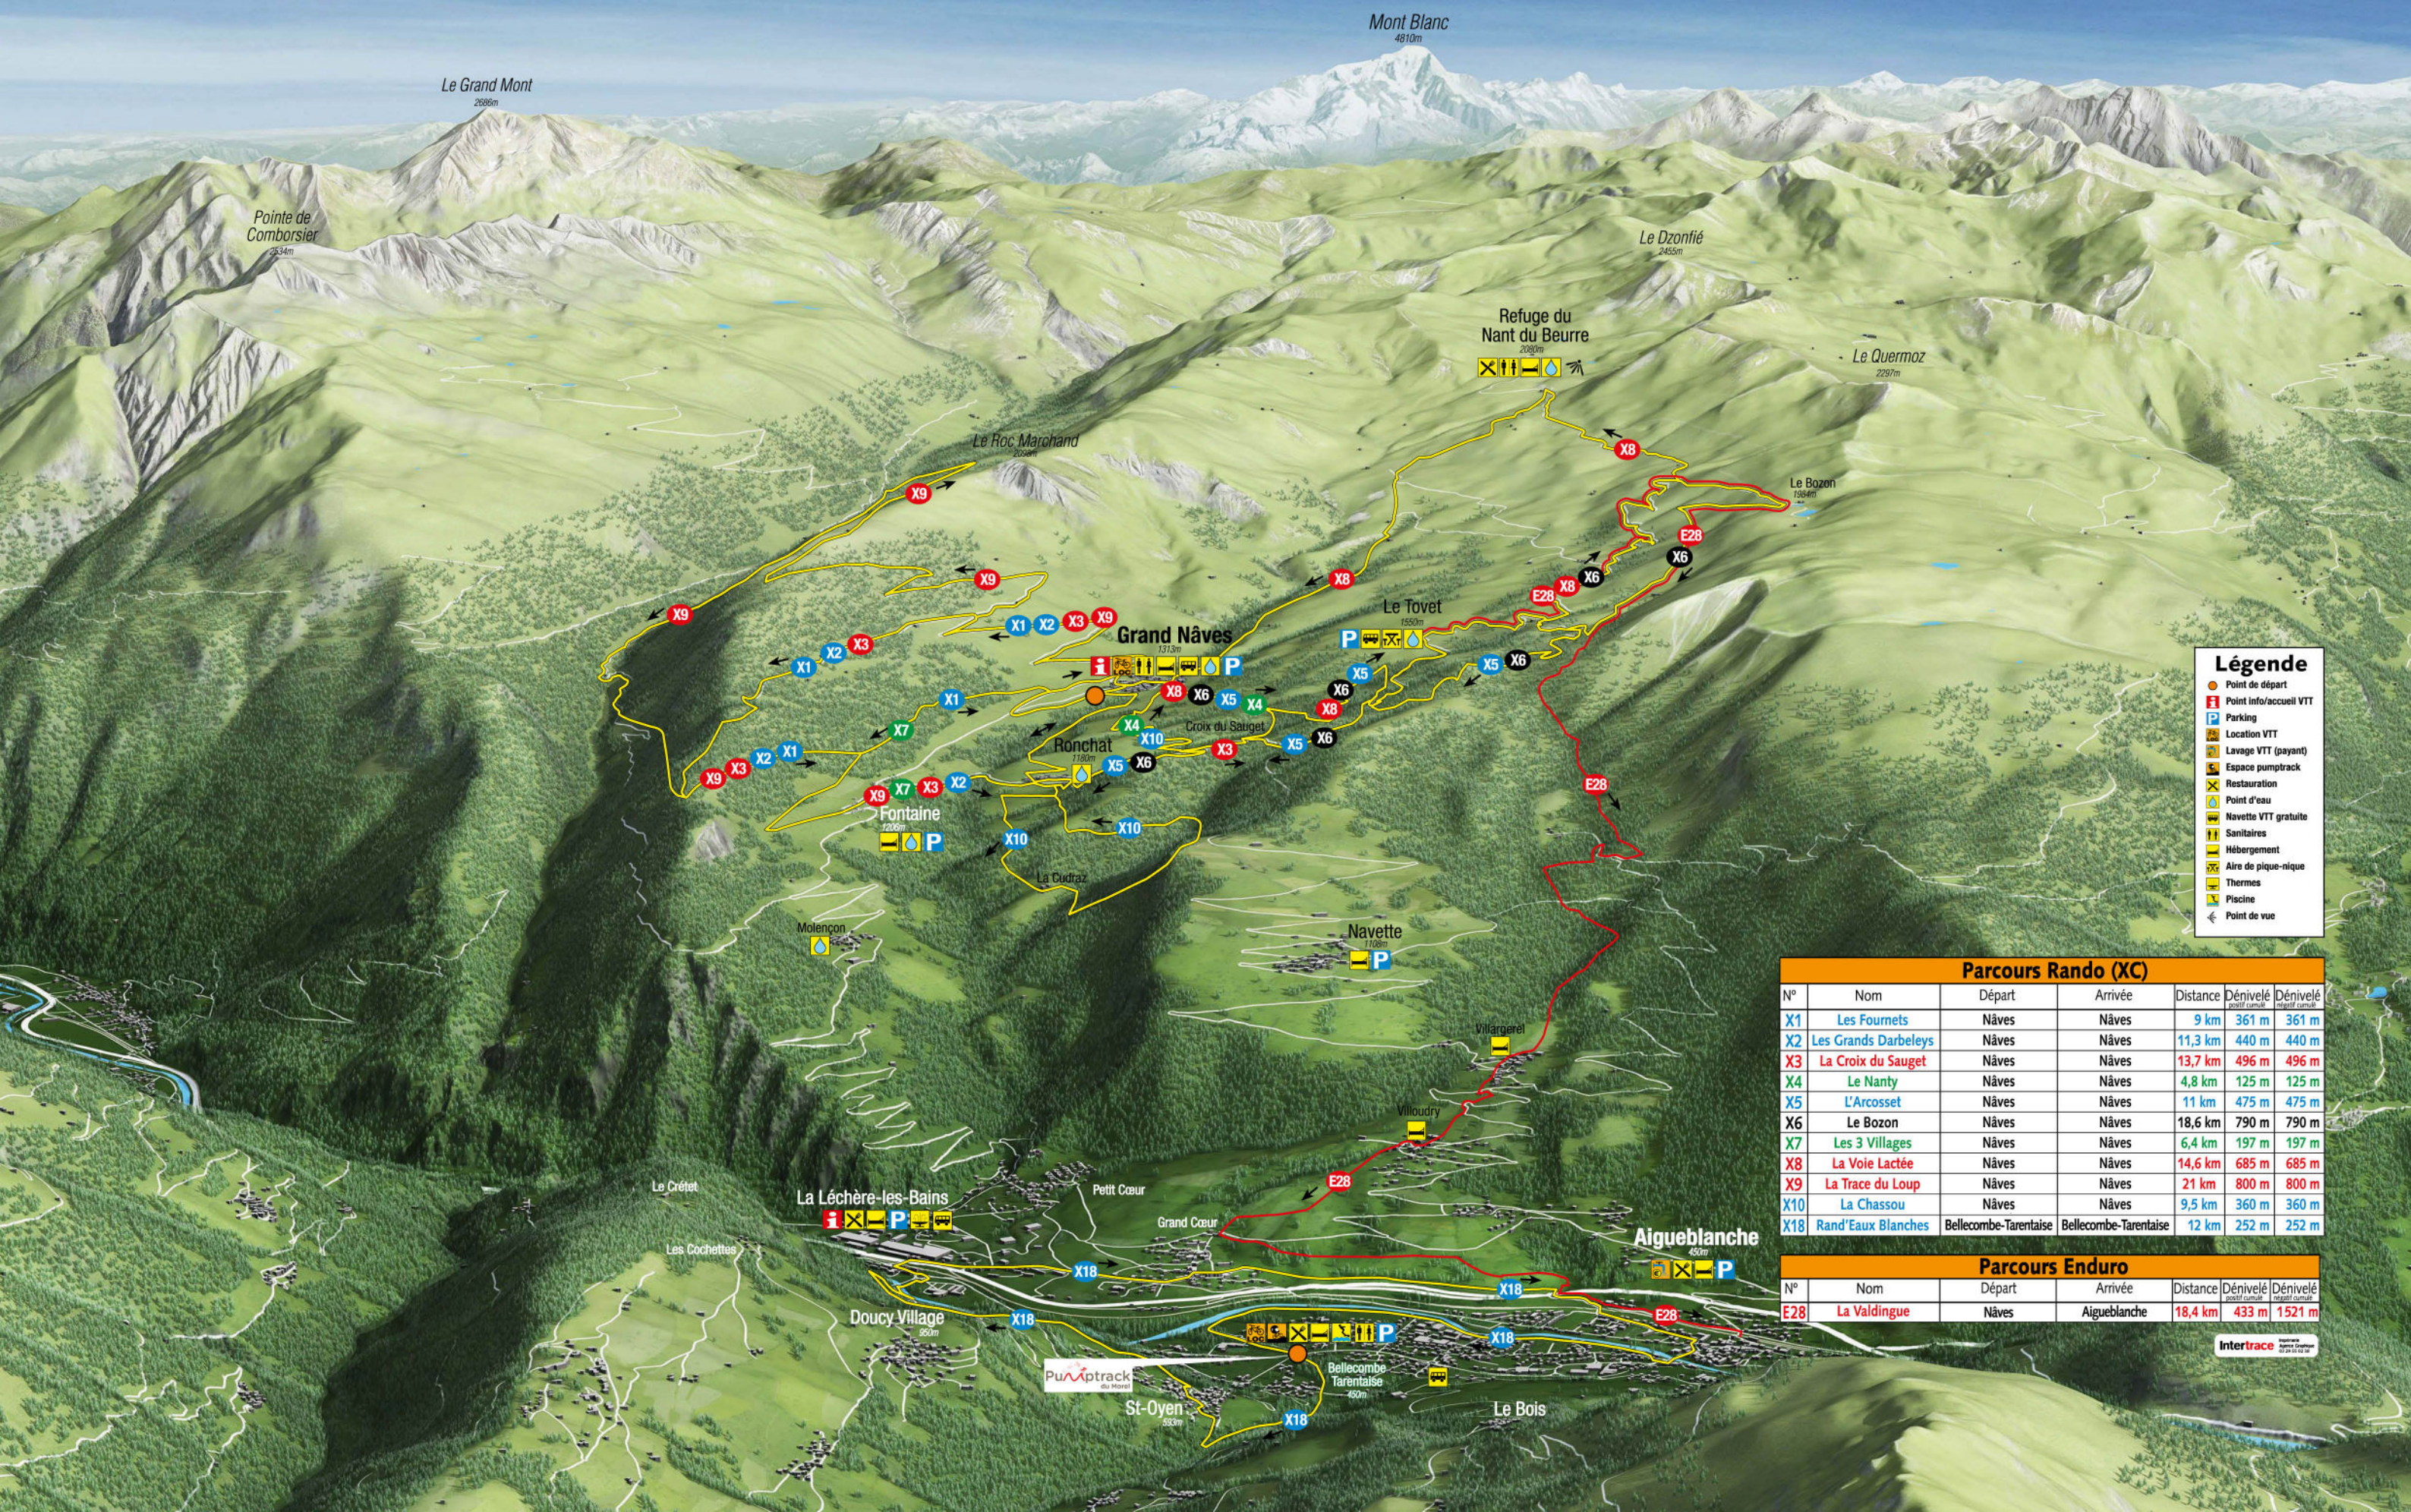

# Versant Nâves

- Légende**
- Point de départ
  - i Point info/accueil VTT
  - P Parking
  - P Location VTT
  - P Lavage VTT (payant)
  - P Espace pumtrack
  - P Restauration
  - P Point d'eau
  - P Navette VTT gratuite
  - P Sanitaires
  - P Hébergement
  - P Aire de pique-nique
  - P Thermes
  - P Piscine
  - P Point de vue

**Parcours Rando (XC)**

N°	Nom	Départ	Arrivée	Distance	Dénivelé positif cumulé	Dénivelé négatif cumulé
X1	Les Fournets	Nâves	Nâves	9 km	361 m	361 m
X2	Les Grands Darbeleys	Nâves	Nâves	11,3 km	440 m	440 m
X3	La Croix du Sauget	Nâves	Nâves	13,7 km	496 m	496 m
X4	Le Nanty	Nâves	Nâves	4,8 km	125 m	125 m
X5	L'Arcosset	Nâves	Nâves	11 km	475 m	475 m
X6	Le Bozon	Nâves	Nâves	18,6 km	790 m	790 m
X7	Les 3 Villages	Nâves	Nâves	6,4 km	197 m	197 m
X8	La Voie Lactée	Nâves	Nâves	14,6 km	685 m	685 m
X9	La Trace du Loup	Nâves	Nâves	21 km	800 m	800 m
X10	La Chassou	Nâves	Nâves	9,5 km	360 m	360 m
X18	Rand'Eaux Blanches	Bellecombe-Tarentaise	Bellecombe-Tarentaise	12 km	252 m	252 m

**Parcours Enduro**

N°	Nom	Départ	Arrivée	Distance	Dénivelé positif cumulé	Dénivelé négatif cumulé
E28	La Valdingue	Nâves	Aigueblanche	18,4 km	433 m	1521 m