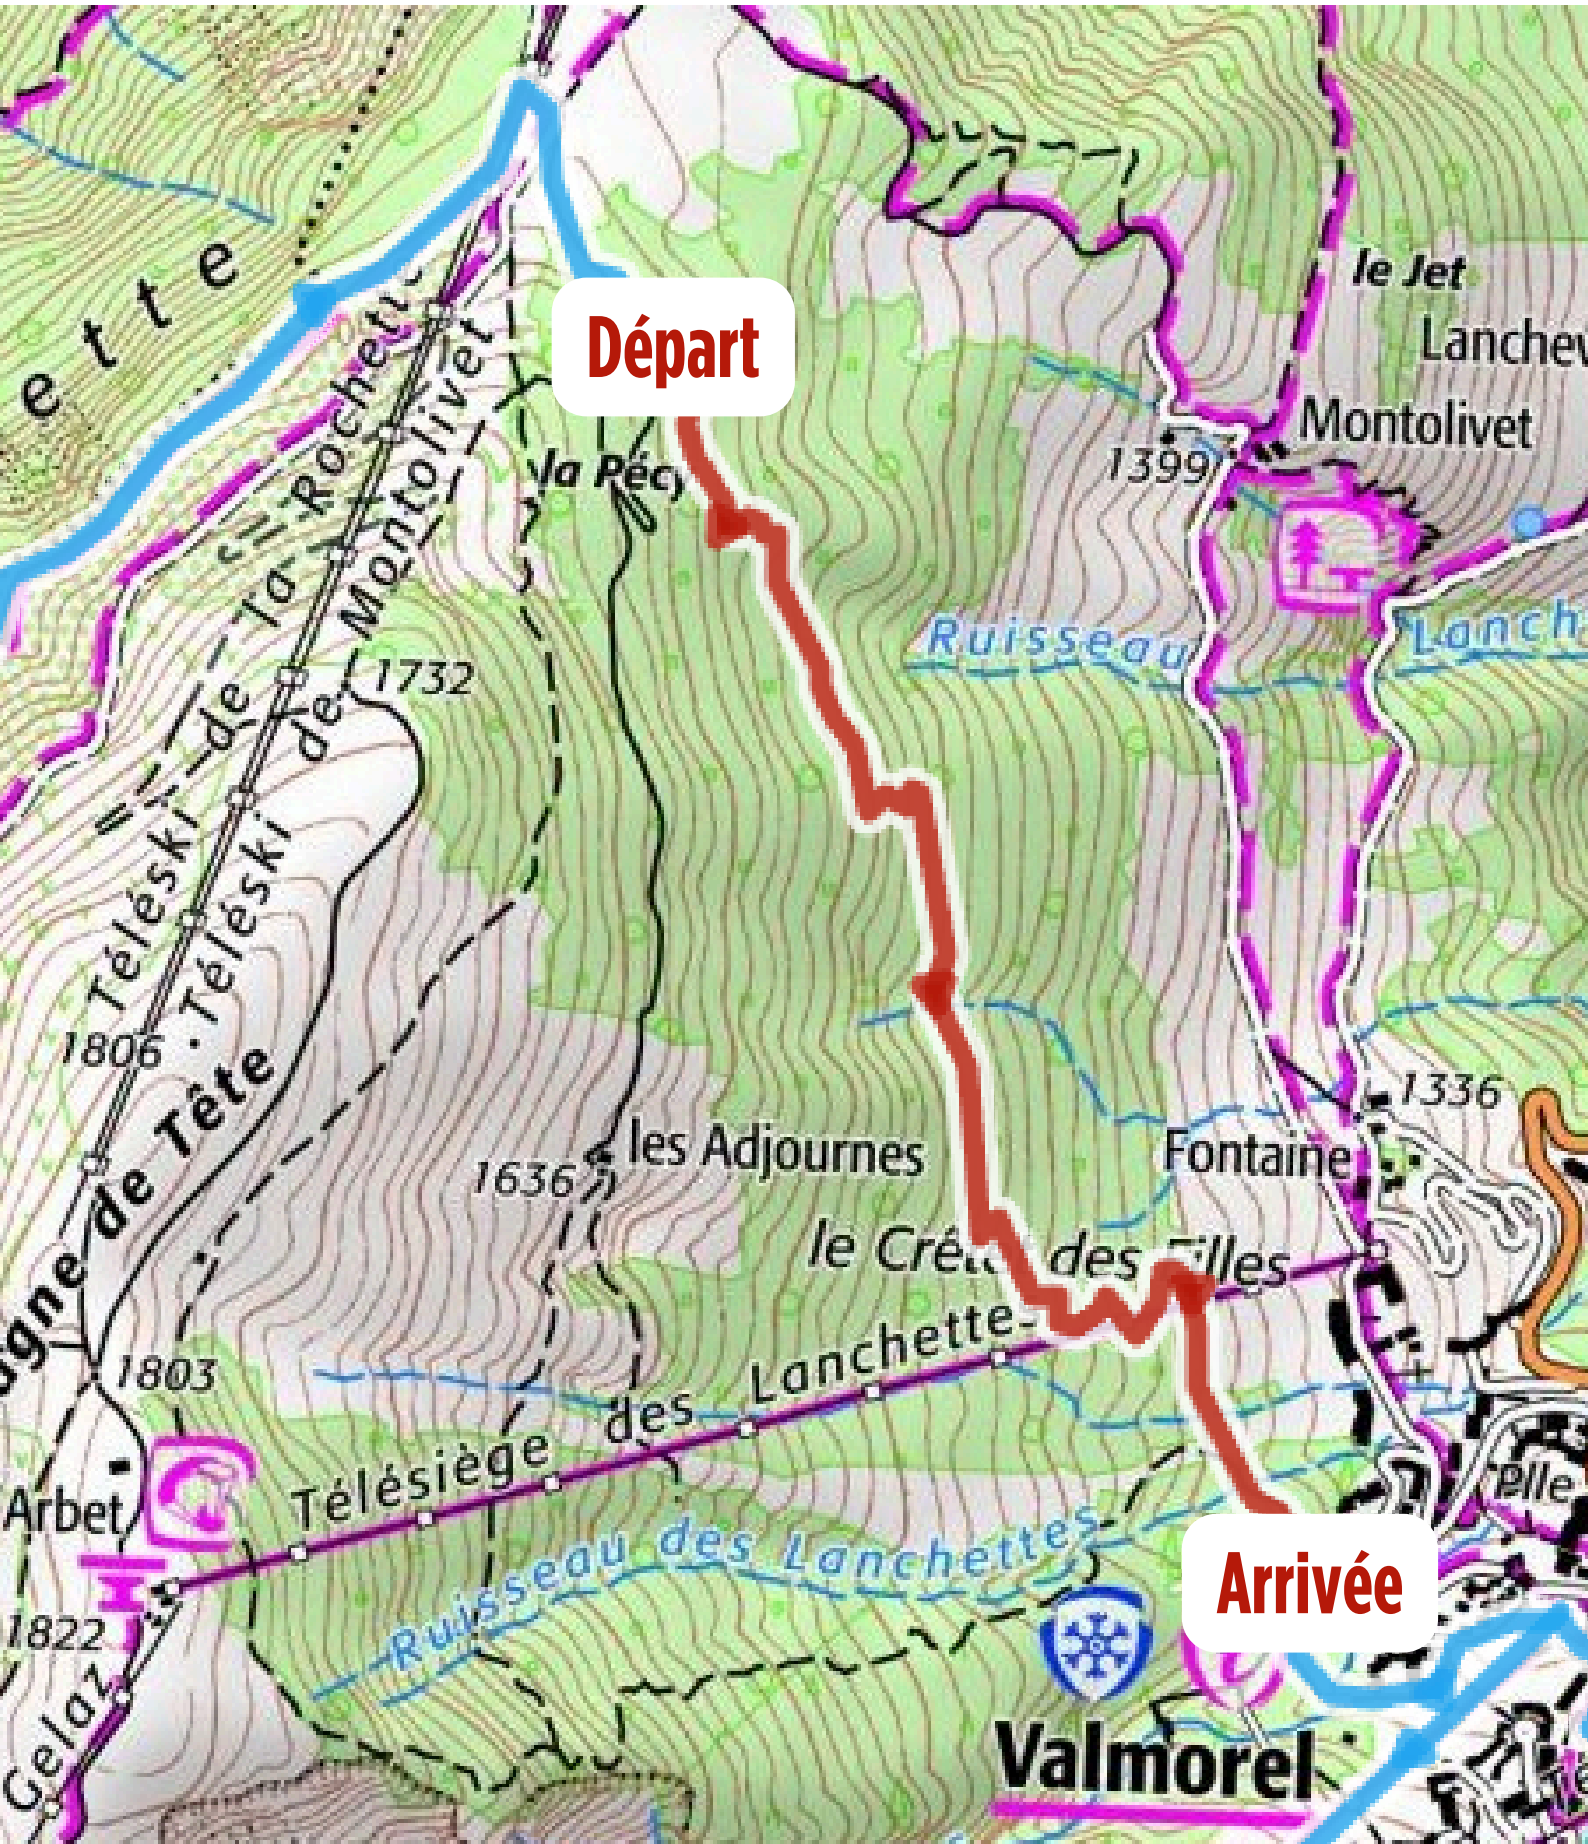

Arrivée

Départ

Parcours Enduro Kids

SP 1

Départ : Sommet Beaudin

Haut TC Planchamp

2.6 km / 280m D-

Parcours Enduro Kids

SP 2

Départ : Plateau du Biard

1.7 km / 220m D-

Parcours Enduro Kids

SP 3

Départ : Haut piste
"Sans les roulettes"

1.3 km / 190m D-

Valmorel

Arrivée

Planchamp

Départ

Parcours Enduro Kids

SP 4

Départ : Après
restaurant Prariond

1 km / 165m D-