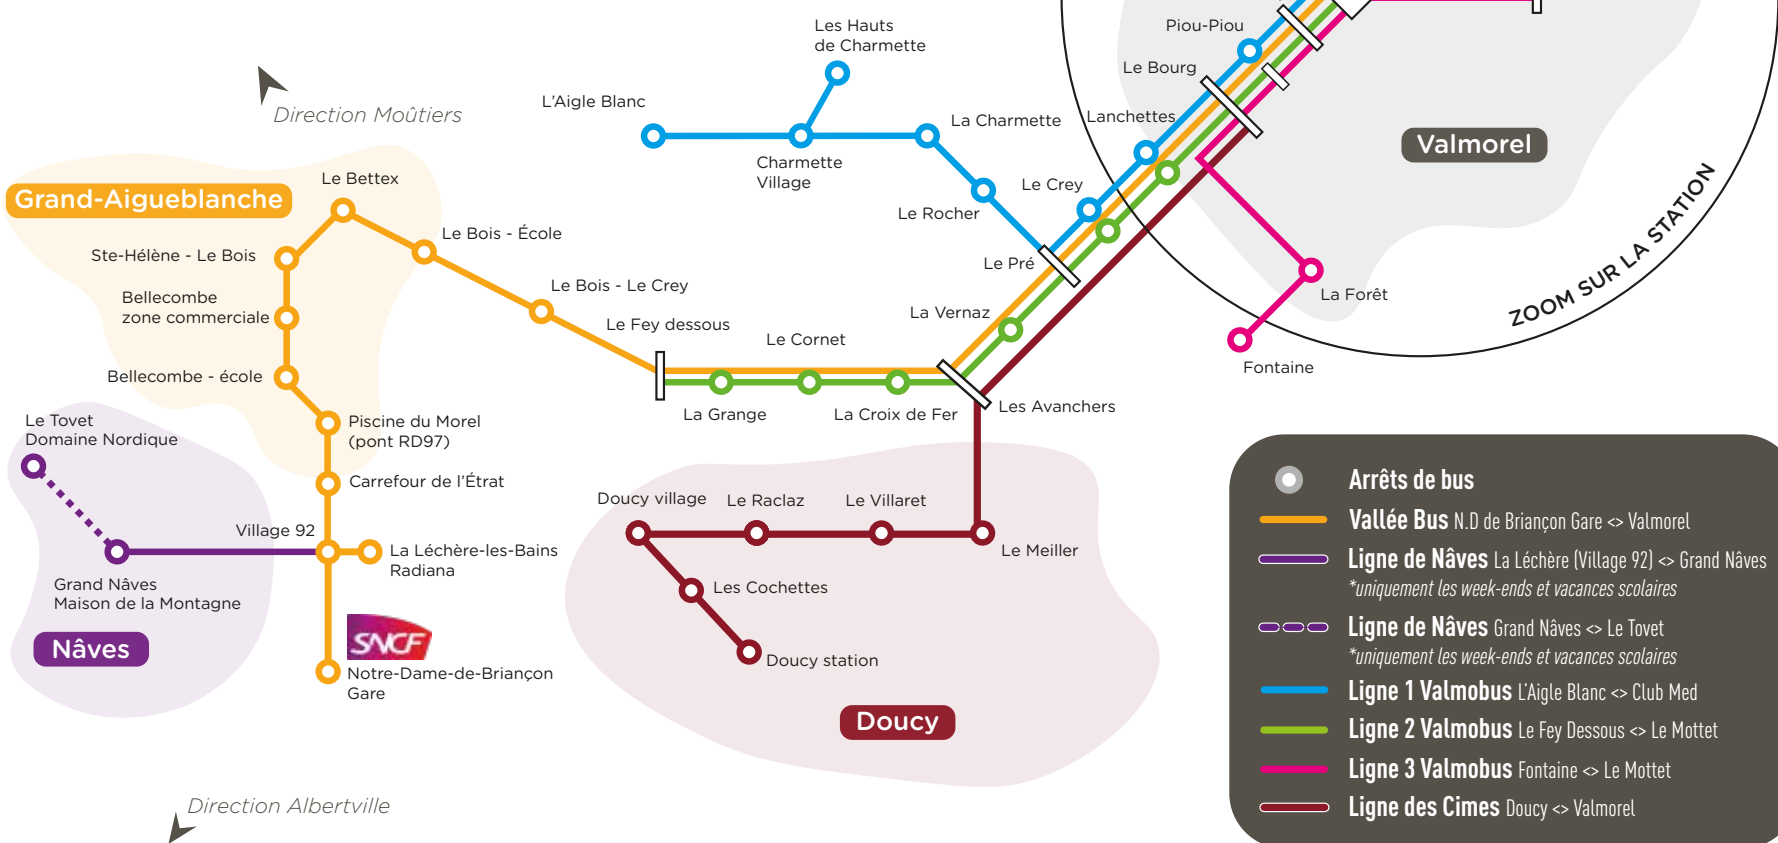

Plan des navettes de Valmorel et des Vallées d'Aigueblanche

Vallée'BUS

ZenBus
Où est mon bus ?
Avec l'application ZENBUS, vous pouvez voir où se trouve votre bus en temps réel !
zenbus.net

- Arrêts de bus**
- Vallée Bus** N.D de Briançon Gare ↔ Valmorel
 - Ligne de Nâves** La Léchère (Village 92) ↔ Grand Nâves *uniquement les week-ends et vacances scolaires
 - Ligne de Nâves** Grand Nâves ↔ Le Tovet *uniquement les week-ends et vacances scolaires
 - Ligne 1 Valmobus** L'Aigle Blanc ↔ Club Med
 - Ligne 2 Valmobus** Le Fey Dessous ↔ Le Mottet
 - Ligne 3 Valmobus** Fontaine ↔ Le Mottet
 - Ligne des Cimes** Doucy ↔ Valmorel

À partir du 07/12/2024 jusqu'au 30/03/2025

La Léchère → Grand Nâves

La Léchère (Village 92) 8:30 11:45
Grand Nâves 9:00 12:15

Grand Nâves → La Léchère

Grand Nâves 12:30 16:30 *17:00 *
La Léchère (Village 92) 13:00 17:00 17:30